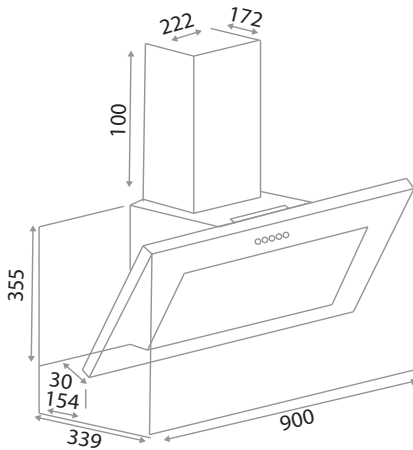

FG-9750B

 FIRE GAS

Hoods | اشفاطات

- 90 سم / زجاج اسود
- قوة شفط 700م3/3 ساعة
- فلتر فحم / أزرار الكترونية
- 3 سرعات / اضاءة LED
- إمكانية التعليق على الحائط